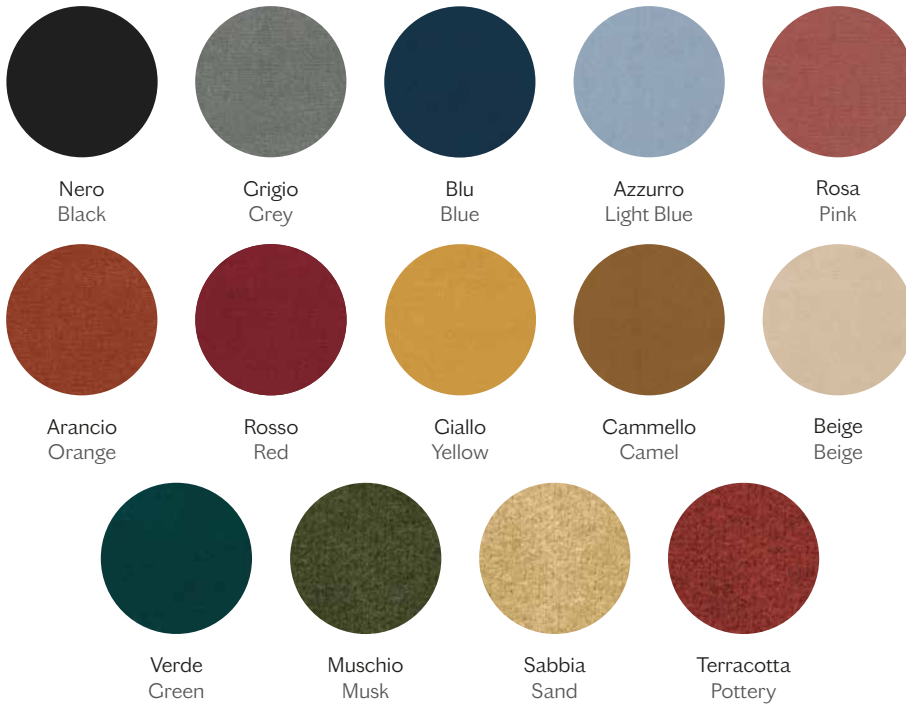

FINITURE | FINISHES

TESSUTI | FABRICS

Ecopelle | Ecoleather

Bianco
White

Avorio
Ivory

Grigio Scuro
Dark Grey

Nero
Black

Rosso Scuro
Dark Red

Antracite
Anthracite

Nero
Black

Mela
Apple

Shock

Oltremare
Ultramarine Blue

Nocciola
Nut Brown

Grigio Seta
Silk Grey

Corallo
Coral

Econabuk

Nocciola
Light Brown

Marrone
Brown

Seppia
Sepia

Grigio
Grey

Antracite
Anthracite

Bubble

Nero
Black

Grigio
Grey

Azzurro
Light Blue

Blu Intenso
Intense Blue

Rosa
Pink

Regal Velvet

Barnum

Kvadrat - Maharam Merit

Kvadrat - Melange Nap