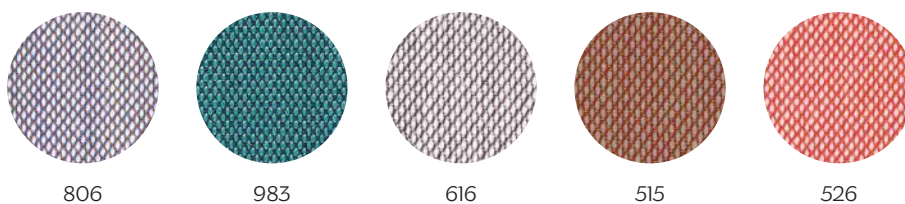

Econabuk

Nocciola
Light Brown

Marrone
Brown

Seppia
Sepia

Grigio
Grey

Antracite
Anthracite

Bubble

Nero
Black

Grigio
Grey

Azzurro
Light Blue

Blu Intenso
Intense Blue

Rosa
Pink

Regal Velvet

Barnum

Kvadrat - Maharam Merit

Kvadrat - Melange Nap

461

321

711

951

221

Kvadrat - Steelcut Trio 3

806

983