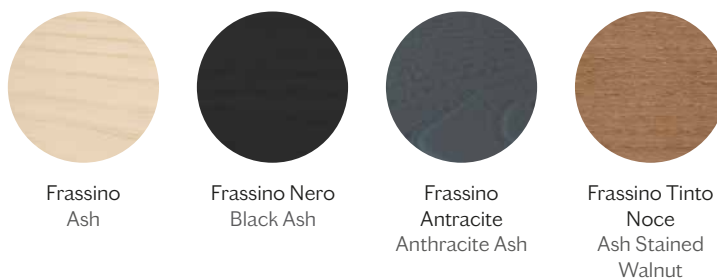

FINITURE | FINISHES

TESSUTI | FABRICS

Ecopelle | Ecoleather

Bianco
White

Avorio
Ivory

Grigio Scuro
Dark Grey

Nero
Black

Rosso Scuro
Dark Red

Testa di Moro
Dark Brown

Tortora
Dove Gray

Tramè

Beige
Beige

Tortora
Dove Gray

Arancio
Orange

Pistacchio
Pistachio

Blu Elettrico
Electric Blue

Econabuk

Nocciola
Light Brown

Marrone
Brown

Seppia
Sepia

Grigio
Grey

Antracite
Anthracite

Bubble

Nero
Black

Navy

STRUTTURA | STRUCTURE

Legno | Wood

Frassino
Ash

Frassino Nero
Black Ash

Frassino
Antracite
Anthracite Ash

Frassino Tinto
Noce
Ash Stained
Walnut