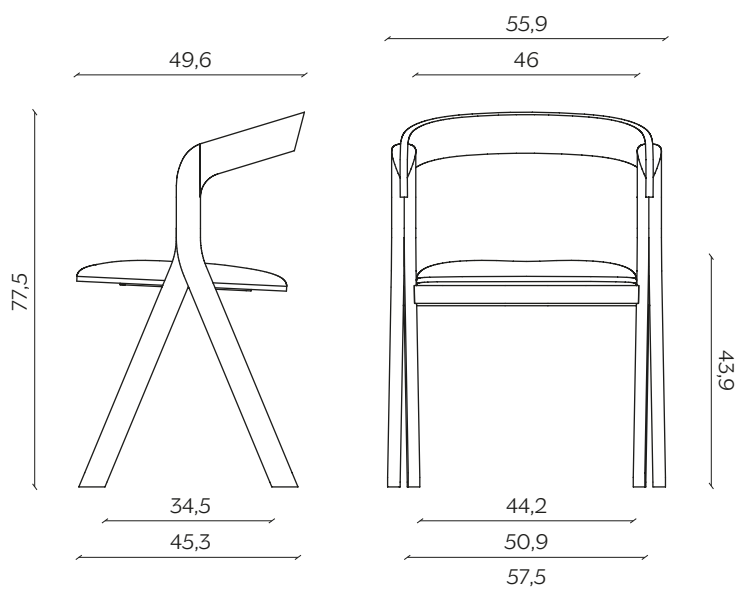

DIMENSIONI | DIMENSIONS

lunghezza | width: 57,5 cm

larghezza | depth: 49,6 cm

altezza | height: 77,5 cm

altezza del sedile | seat height: 43,9 cm

impilabilità | stackability: sì (X3) | yes (X3)

AMBIENTE | ENVIRONMENT