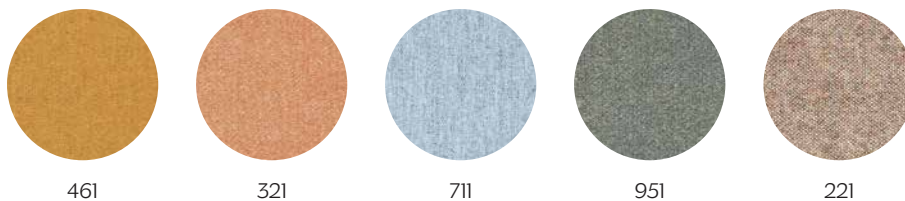

Zafferano
Saffron Yellow

Ciliegia
Cherry

Millennial Visual

315

327

328

313

319

Econabuk

Nocciola
Light Brown

Marrone
Brown

Seppia
Sepia

Grigio
Grey

Antracite
Anthracite

Bubble

Nero
Black

Grigio
Grey

Azzurro
Light Blue

Blu Intenso
Intense Blue

Rosa
Pink

Regal Velvet

Barnum

Kvadrat - Maharam Merit

Kvadrat - Melange Nap