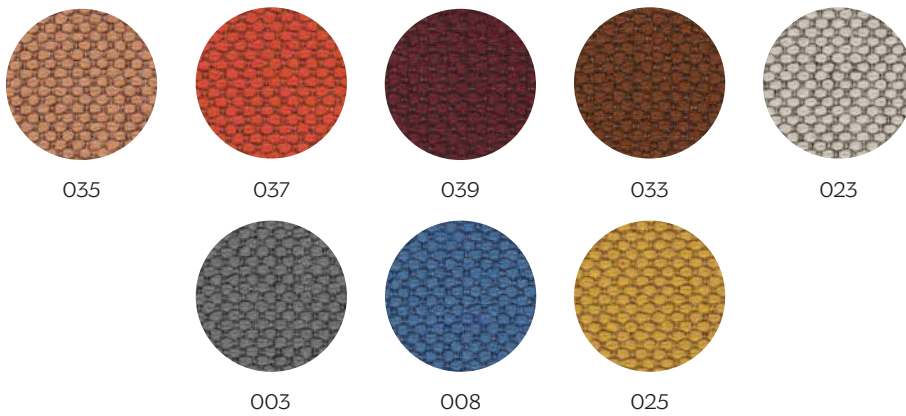

FINITURE | FINISHES

TESSUTI | FABRICS

Ecopelle | Ecoleather

Bianco
White

Avorio
Ivory

Grigio Scuro
Dark Grey

Nero
Black

Rosso Scuro
Dark Red

Zafferano
Saffron Yellow

Ciliegia
Cherry

Millennial Visual

315

327

328

313

319

Econabuk

Nocciola
Light Brown

Marrone
Brown

Seppia
Sepia

Grigio
Grey

Antracite
Anthracite

Bubble

Nero
Black

Grigio
Grey

Azzurro
Light Blue

Blu Intenso
Intense Blue

Rosa
Pink

Regal Velvet

Barnum

Kvadrat - Maharam Merit

Kvadrat - Melange Nap